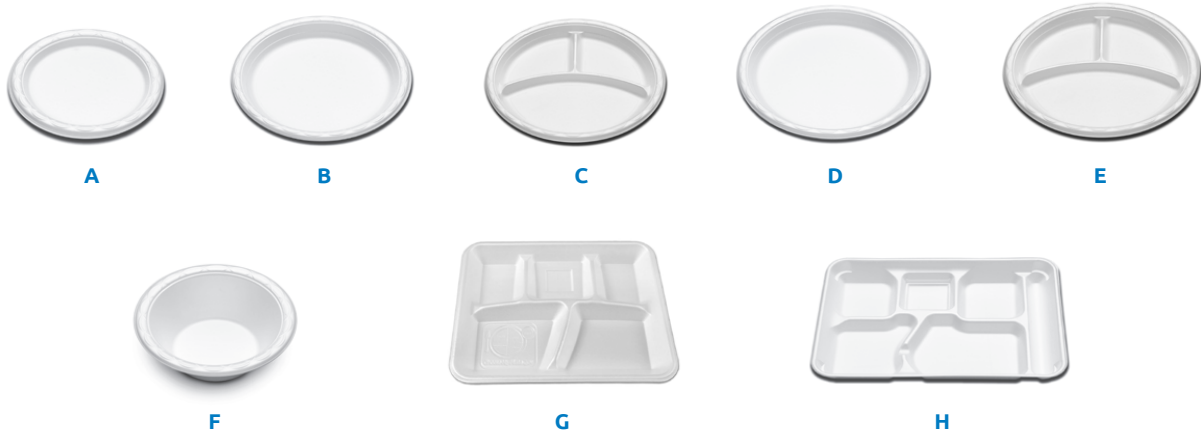

Foam Trays

5-Comp. Tray

6-Comp. Tray

Enviroware®

Item No.	Description	Material	Color Base/Lid	Dia. x Ht. (in.)	Case Wt. (lbs.)	Sleeve Pack	Case Pack	Cube (ft.3)	Ti x Hi
----------	-------------	----------	----------------	------------------	-----------------	-------------	-----------	-------------	---------