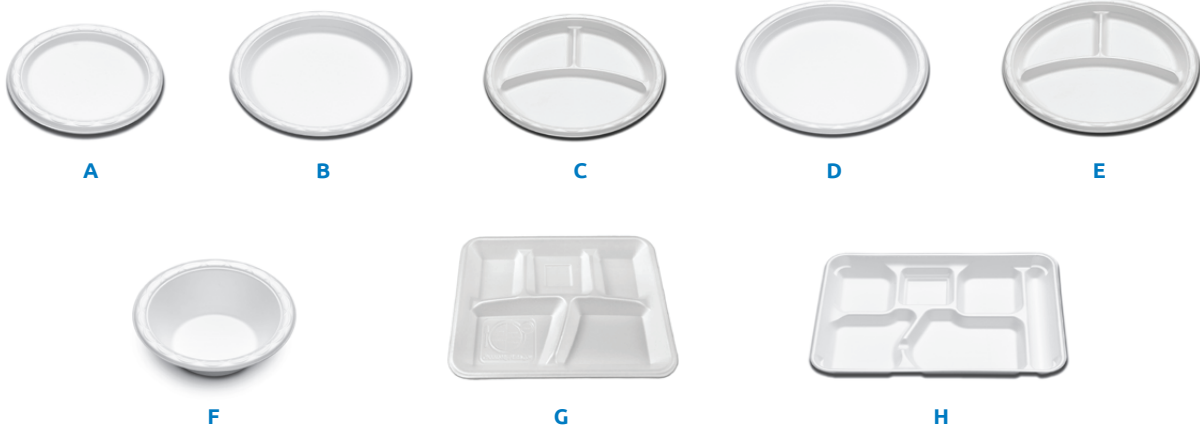

Foam Trays

5-Comp. Tray

6-Comp. Tray

Enviroware®

Item No.	Description	Material	Color Base/Lid	Dia.x Ht. (in.)	Case Wt. (lbs.)	Sleeve Pack	Case Pack	Cube (ft.3)	Ti x Hi
----------	-------------	----------	----------------	-----------------	-----------------	-------------	-----------	-------------	---------