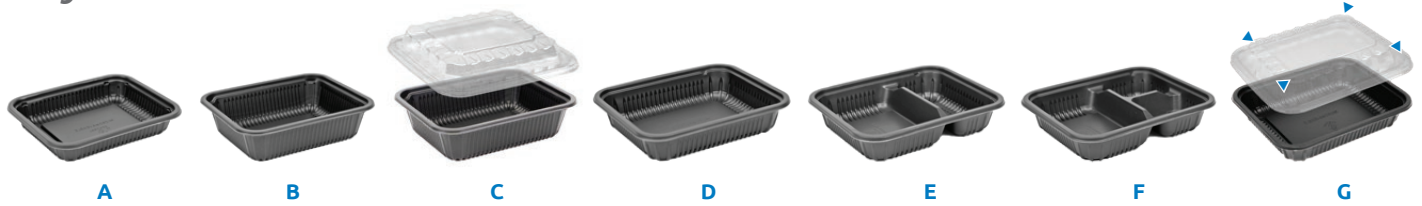

D&W Brand Oblong Trays & Lids

Item No.	Description	Material	Color	Lngh. x Wdth. x Ht. (in.)	Case Wt. (lbs.)	Sleeve PCK	Case Pack	Cube (ft.3)	Ti x Hi
8 and 12 oz. Oblong Trays & Matching Lid									
A	8RO-M-04								
	8 oz. Oblong	MFPP	Black	5.82 x 4.75 x 1.00	10.42	125	500	1.29	8 x 9
	12RO-M-04								
	12 oz. Oblong	MFPP	Black	5.82 x 4.75 x 1.50	11.97	125	500	1.44	7 x 9
	12RO-M-05								
	12 oz. Oblong	MFPP	White	5.82 x 4.75 x 1.50	11.97	125	500	1.44	7 x 9
	CL262-129								
	8/12 oz. High Oblong Dome	OPS	Clear	5.92 x 4.86 x 1.20	6.90	125	500	2.03	4 x 9
16 oz. Oblong Trays & Matching Lid									
B	16RO-M-04								
	16 oz. Oblong	MFPP	Black	6.35 x 5.19 x 1.60	17.15	125	500	1.82	7 x 8
C	CT762-169CP								
	16 Oz. Oblong w/Dome Lid	MFPP/OPS	Black/Clear	6.48 x 5.31 x 2.40	12.50	250	250	1.82	6 x 9
	16RO-M-05								
	16 oz. Oblong	MFPP	White	6.35 x 5.19 x 1.60	17.15	125	500	1.82	7 x 8
	CL262-169								
	16 oz. High Oblong Dome	OPS	Clear	6.48 x 5.31 x 1.25	7.80	125	500	2.71	3 x 8
24 and 32 oz. Oblong Trays & Matching Lids									
D	24RO-M-04								
	24 oz. Oblong	MFPP	Black	8.03 x 6.54 x 1.60	13.75	125	250	1.28	4 x 11
E	242RO-M-04								
	24 oz. Oblong 2 Comp.	MFPP	Black	8.03 x 6.54 x 1.50	14.64	125	250	1.44	4 x 11
	24RO-M-04BP								
	24 oz. Oblong, Bulk Pack	MFPP	Black	8.07 x 6.61 x 1.65	353.40	6820	6820	31.85	1 x 1
F	243RO-M-04								
	24 oz. Oblong 3 Comp.	MFPP	Black	8.03 x 6.54 x 1.80	14.63	125	250	1.44	4 x 11
G	CT24OBR-07CP								
	24 Oz. Oblong w/Vented Dome Lid	MFPP/OPS	Black/Clear	8.15 x 6.65 x 2.50	9.30	100	100	1.83	4 x 11
	32RO-M-04								
	32 oz. Oblong	MFPP	Black	8.03 x 6.54 x 2.00	14.77	125	250	1.40	4 x 11
	CL262-320								
	24/32 oz. Flat Oblong Dome	OPS	Clear	8.15 x 6.65 x 0.40	6.30	125	250	1.55	4 x 12
	CL262-320-1								
	24/32 oz. Flat Oblong Dome	OPS	Clear	8.19 x 6.69 x 0.40	7.72	125	250	1.55	4 x 12
	CL262-329								
	24/32 oz. High Oblong Dome	OPS	Clear	8.15 x 6.65 x 1.30	8.66	125	250	2.40	3 x 10
	CL262-329SW								
	24/32 oz. High Smoothwall Oblong Dome	OPS	Clear	8.15 x 6.65 x 1.30	7.72	110	220	2.30	6 x 6